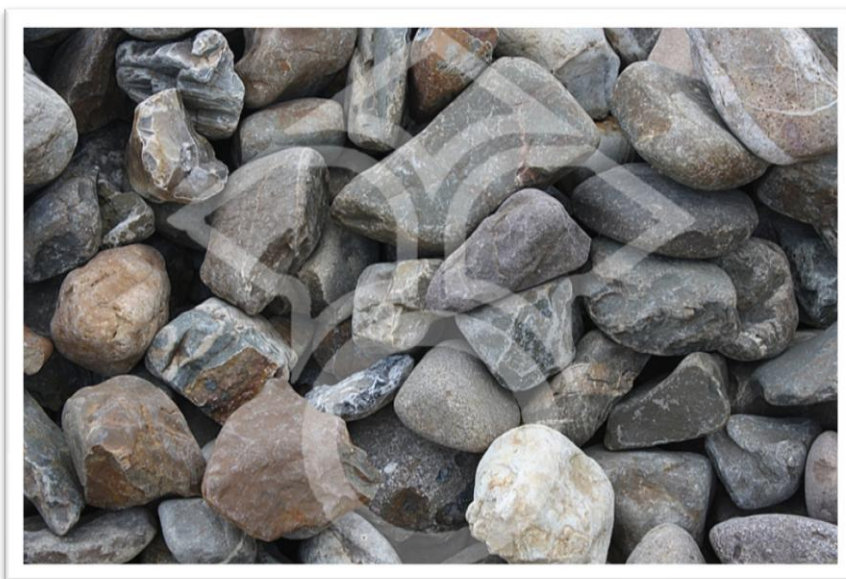

Maaskeien Breuksteen

Het betreft hier een natuurproduct waarbij afwijkingen in kleur en structuur mogelijk zijn.

Afmeting:	60/90 mm, 90/130 mm, 80/250 mm, 100/200 mm
Toepassing:	Schanskorven en sierkeien
Steensoort:	Grind
Herkomst:	Nederland/België
Kleur:	Bont gekleurd