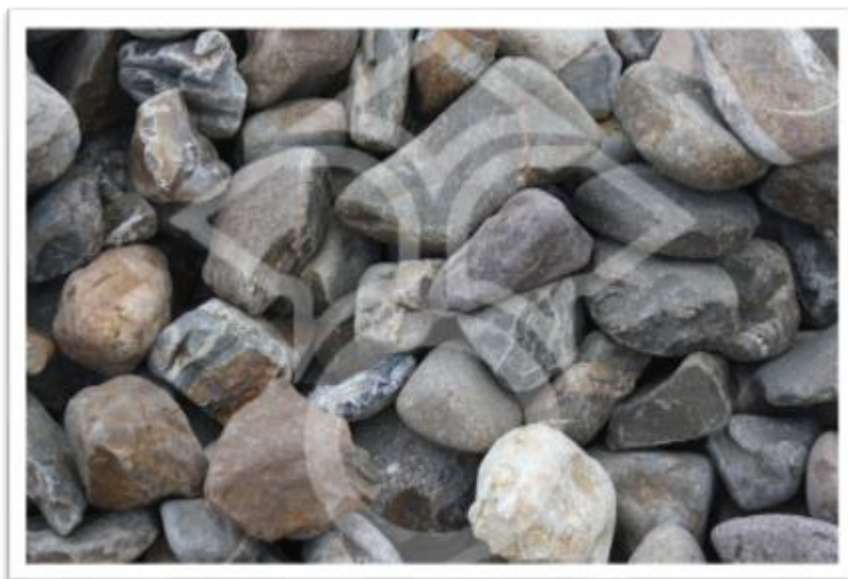

Maaskeien Breuksteen

Het betreft hier een natuurproduct waarbij afwijkingen in kleur en structuur mogelijk zijn.

Afmeting:	60/90 mm, 90/130 mm, 80/250 mm, 100/200 mm
Toepassing:	Schanskorven en sierkeien
Steensoort:	Grind
Herkomst:	Nederland/België
Kleur:	Bont gekleurd