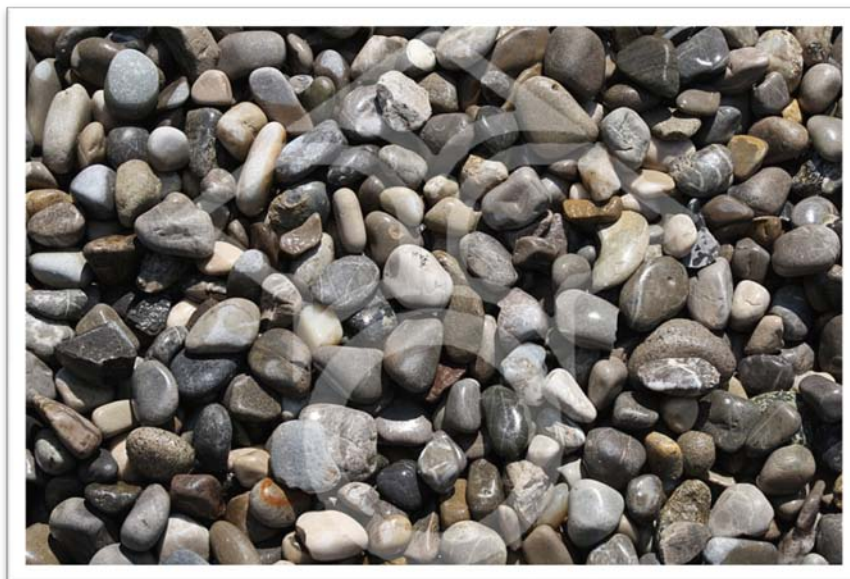

Baltic Grey

Het betreft hier een natuurproduct waarbij afwijkingen in kleur en structuur mogelijk zijn.

Afmeting:	8/16 mm
Toepassing:	Halfverharding en siergrind
Steensoort:	Grind
Herkomst:	Duitsland
Certificaat:	Product is gecertificeerd
Kleur:	Grijs/blauw