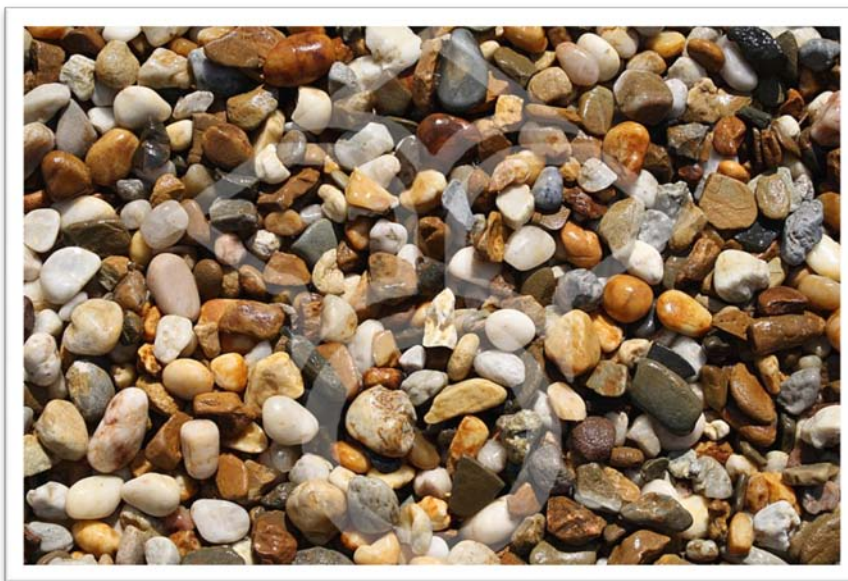

Berggrind

Het betreft hier een natuurproduct waarbij afwijkingen in kleur en structuur mogelijk zijn.

Afmeting:	8/16 mm, 16/32 mm
Toepassing:	Halfverharding en siersplit
Steensoort:	Quarts – grind
Herkomst:	Duitsland
Kleur:	Wit / geel / bruin genuanceerd