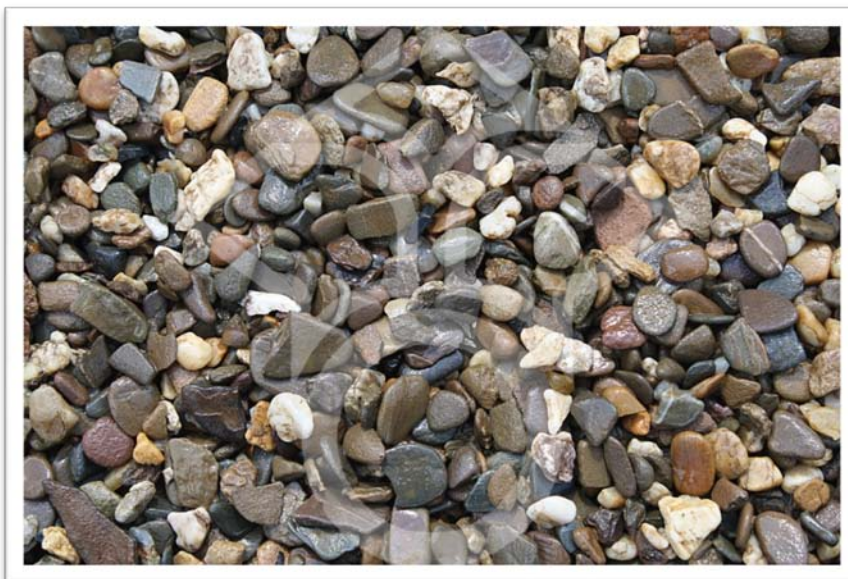

## Flachkorngrind

Het betreft hier een natuurproduct waarbij afwijkingen in kleur en structuur mogelijk zijn.

<b>Afmeting:</b>	8/16 mm
<b>Toepassing:</b>	Halfverharding en siergrind
<b>Steensoort:</b>	Grind
<b>Herkomst:</b>	Nederland
<b>Kleur:</b>	Bruin