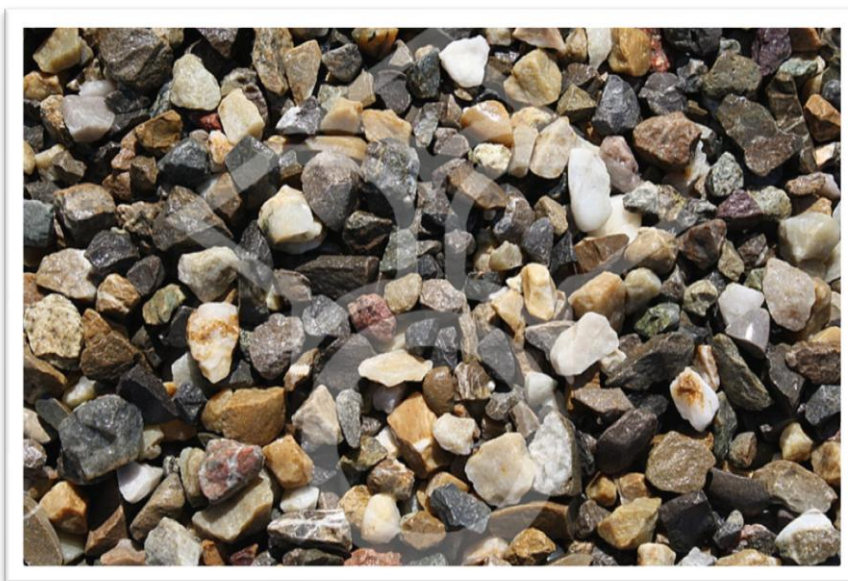

Morainesplit

Het betreft hier een natuurproduct waarbij afwijkingen in kleur en structuur mogelijk zijn.

Afmeting:	2/6 mm, 4/8 mm, 8/11 mm, 8/16 mm, 11/16 mm
Toepassing:	Halfverharding en siersplit
Steensoort:	Gletsjergesteente/gebroken grind
Herkomst:	Duitsland
Certificaat:	Product is gecertificeerd
Kleur:	Grijs/wit/bruin genuanceerd