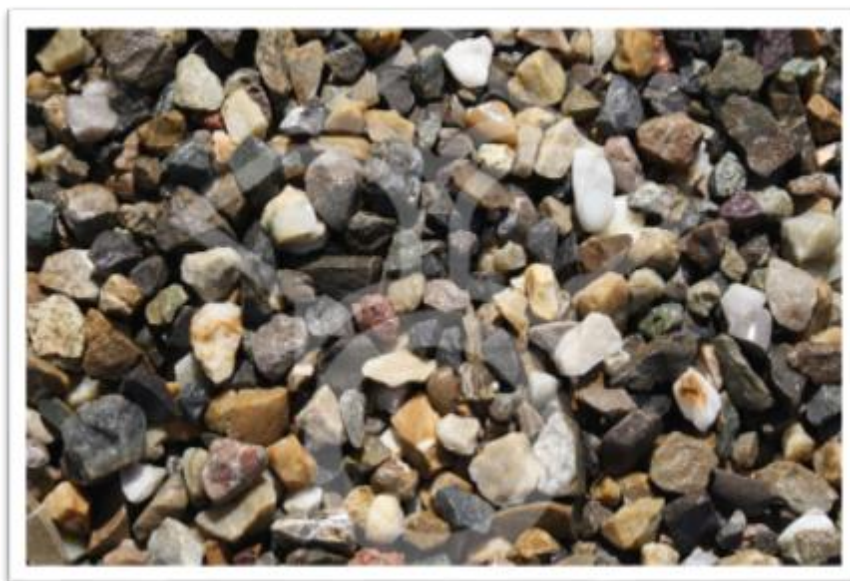

## Morainesplit

Het betreft hier een natuurproduct waarbij afwijkingen in kleur en structuur mogelijk zijn.

**Afmeting:** 2/6 mm, 4/8 mm, 8/11 mm, 8/16 mm, 11/16 mm

**Toepassing:** Halfverharding en siersplit

**Steensoort:** Gletsjergesteente/gebroken grind

**Herkomst:** Duitsland

**Certificaat:** Product is gecertificeerd

**Kleur:** Grijs/wit/bruin genuanceerd