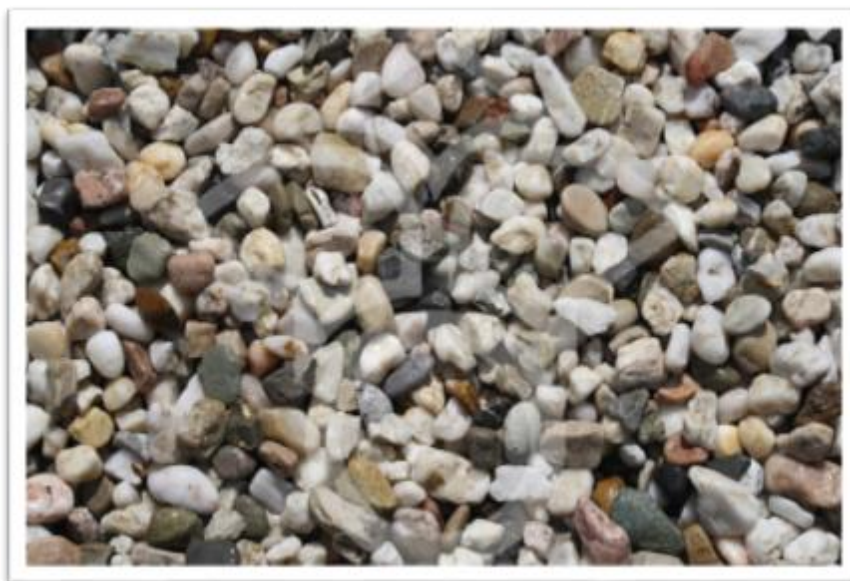

Witte Grind

Het betreft hier een natuurproduct waarbij afwijkingen in kleur en structuur mogelijk zijn.

Afmeting: 2/6 mm, 8/16 mm, 16/32 mm

Toepassing: Halfverharding en siergrind

Steensoort: Grind

Herkomst: Duitsland

Certificaat: Product is gecertificeerd

Kleur: Wit gemêleerd