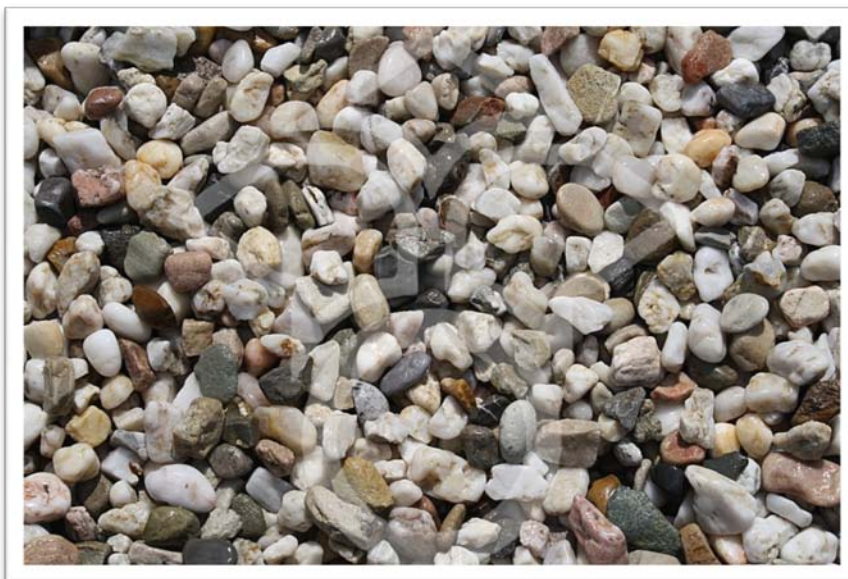

## Witte Grind

Het betreft hier een natuurproduct waarbij afwijkingen in kleur en structuur mogelijk zijn.

**Afmeting:** 2/6 mm, 8/16 mm, 16/32 mm

**Toepassing:** Halfverharding en siergrind

**Steensoort:** Grind

**Herkomst:** Duitsland

**Certificaat:** Product is gecertificeerd

**Kleur:** Wit gemêleerd